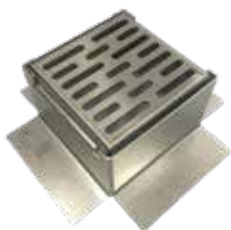

Het AirMax 45 beluchtingsysteem wordt dieper in het plantvak aangebracht om de diepere wortels van extra lucht te voorzien.

De AirMax 45 buizen zijn 45% geperforeerd en zijn door de hoge drukvastheid ideaal voor gebruik in granulaat. De buizen zijn omhuld met een nylon filterkous die een zeer lange levensduur heeft (veel langer dan kokos).

## Onderdelen

AirMax 45 beluchtingsbuis  
PE, 45% geperforeerd met kous  
Type: AMB80K (80 mm, 1,05 m of 2,1 m)  
Type: AMB100K (100 mm, 1,05 m of 2,1 m)

Andere afmetingen op aanvraag

Bocht  
PP Ø 80 mm  
Type: AM80 Bocht  
PP Ø 100 mm  
Type: AM100 Bocht

T-stuk  
PP Ø 80 x 80 x 80 mm  
Type: AMT80  
PP Ø 100 x 100 x 100 mm  
Type: AMT100

### Uitbreiding optioneel

Stalen eindkap, onderbak verzinkt  
100 x 100 mm  
Met 4 types deksel:  
thermisch verzinkt staal, RVS, cortenstaal, gesherardiseerd (zie pag. 44)

Stalen eindkap, onderbak verzinkt  
170 x 170 mm  
Met 4 types deksel:  
thermisch verzinkt staal, RVS, cortenstaal, gesherardiseerd (zie pag. 44)