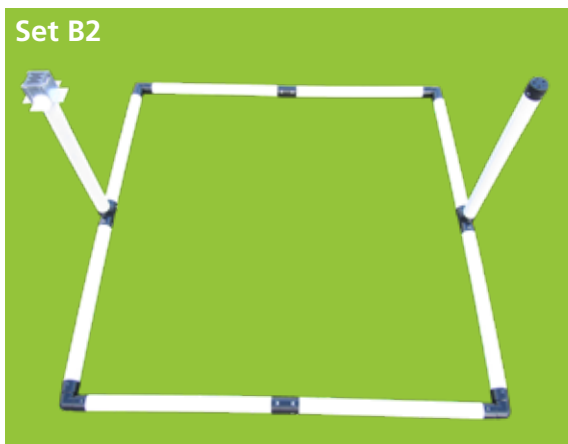

Set B2

* Alternatieven:

■ 100 x 100 mm

■ 100 x 100 mm
■ 170 x 170 mm